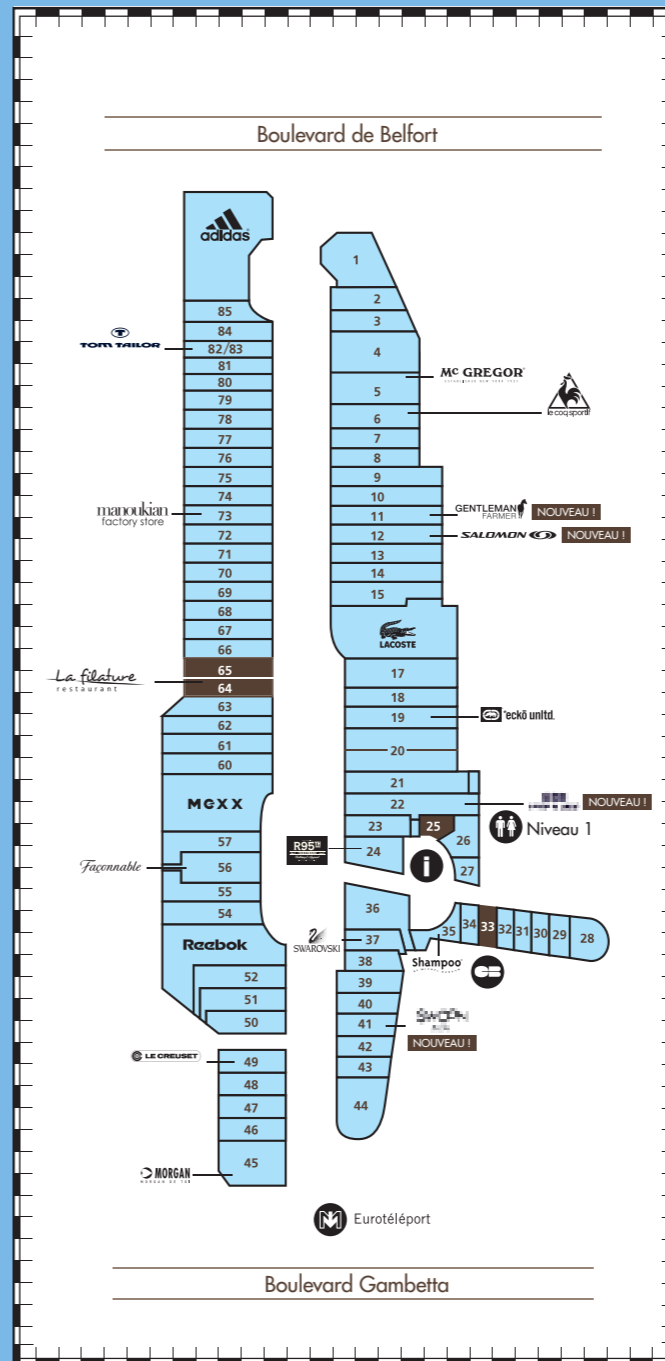

Mode enfant

CALVIN KLEIN UNDERWEAR	03 20 65 80 46	15
CLAYEUX	03 20 73 25 07	48
COMPLICES	03 20 73 06 21	61
COMPTOIR DES COTONNIERS	03 20 73 69 46	54
GAASTRA	03 20 45 96 14	7
LEE	03 20 02 93 04	20
LEE COOPER	03 20 02 65 94	9
McGREGOR	03 20 73 30 71	5
MEXX	03 20 89 56 50	58/59
PETIT BATEAU	03 20 20 90 40	17
RIVER WOODS	03 20 73 73 05	63
R95TH	03 20 73 18 12	24
SERGEANT MAJOR	03 28 33 44 70	46
SWOON STOCK Armani Junior, Corleone, Diesel, Energie, Monnalisa, Replay, Troizenfans	03 20 73 76 64	41
TOM TAILOR	03 20 02 66 14	82/83
ZADIG & VOLTAIRE	03 20 20 08 10	21

Lingerie

CALVIN KLEIN UNDERWEAR	03 20 65 80 46	15
CANNELLE	03 20 66 94 49	43
EMINENCE Athena	03 20 73 86 56	50
THE LINGERIE SHOP Dim, Wonderbra, Chantal Thomass, Playtex, Isotoner...	03 20 02 50 53	47

Chaussures & Accessoires

ARCUS	03 20 73 95 76	3
GEOX	03 20 45 19 96	79
KIPLING	03 20 73 05 36	20
LAFUMA	03 20 73 74 09	4
LA MAISON DU CUIR Lancaster, Le Tanneur, Paquetage, Soco...	03 20 45 07 94	69
PALLO STORE Aerosoles, Cap land, René Derhy, Beckett Johnes, Casting...	03 20 73 01 61	74
SALAMANDER	03 20 65 85 74	77
SAMSONITE American Tourister, Lacoste, Timberland...	03 20 73 08 80	85

Sportswear

adidas	03 28 09 95 10	86/87
LACOSTE	03 20 45 05 94	16
LAFUMA	03 20 73 74 09	4
LE COQ SPORTIF	03 20 20 93 59	6
REEBOK	03 20 73 54 78	53
SALOMON		12
SERGE BLANCO		22

Beauté & bijoux

HAIR PRO SHOP Babyliss, L'Oréal, Wella, Fabre, Schwarzkopf...	03 20 45 86 56	26
LEONARDO	03 20 66 05 92	23
SWAROVSKI	03 20 02 02 30	37

Maison & Décoration

ANNE DE SOLENE Sonia Rykiel, P'tit Basile, Hacot et Colombier...	03 28 33 05 72	42
GUY DEGRENNE FACTORY	03 20 73 28 84	51
LE CREUSET	09 63 65 44 43	49
LEONARDO	03 20 66 05 92	23
SOUS-SIGNE Yves Delorme	03 20 73 57 07	38
TRADITION DES VOSGES	03 28 09 95 40	44

Restauration

LA FILATURE	03 28 33 80 88	64/65

Autres

RETOUCHE EXPRESS	03 20 73 49 25	31
SALON DE COIFFURE SHAMPOO	03 20 73 08 36	35

Nos services**

Pour votre confort...
Détaxe / Tax Free Shopping - Parking 1.500 places -
Prêt de fauteuils handicapés - Photocopies et timbres

...Et celui des plus petits
Prêt de chauffe-biberons et poussettes.

P 3 h de parking gratuit dès 16€ d'achats

LE PAYS RÊVÉ
DES GRANDES MARQUES
À PETITS PRIX