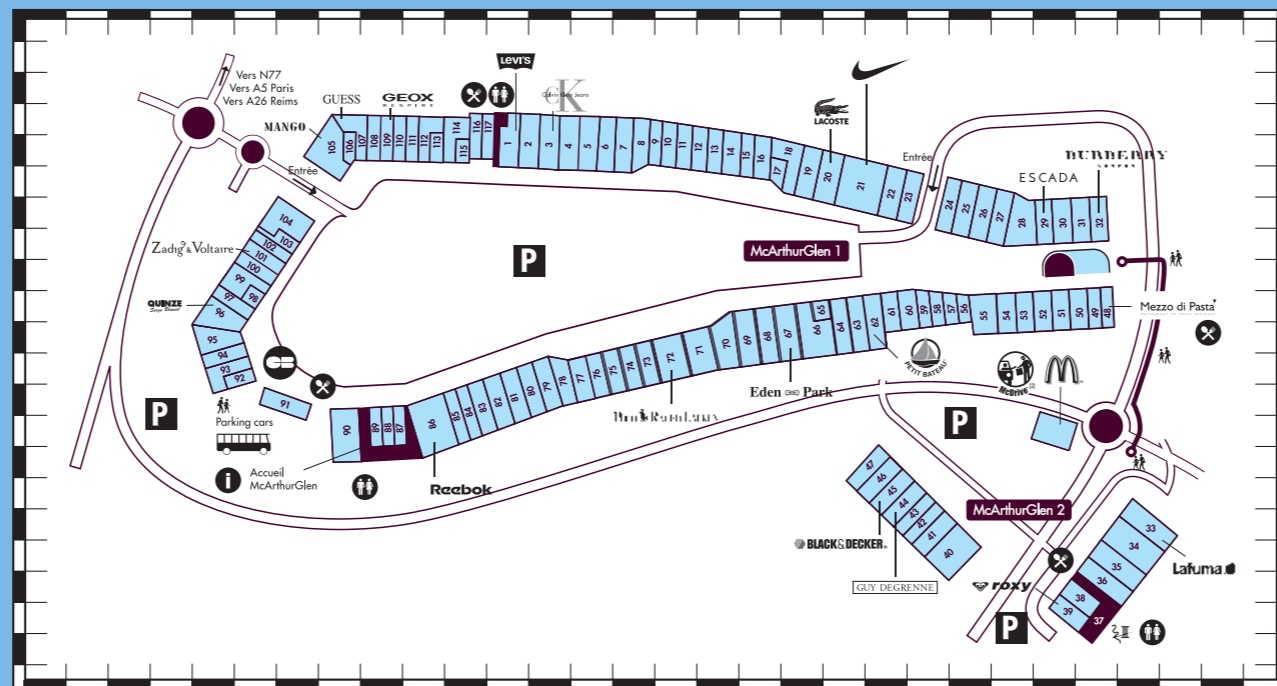

Mode enfant

BURBERRY	03 25 43 38 30	32
CATIMINI	03 25 80 57 55	78
Lili Gouffrette, Kenzo		
EDEN PARK	03 25 72 11 44	67
JACADI	03 25 72 10 15	82
JEAN BOURGET / IKKS Levis, Oxbow	03 25 81 04 67	8
KIDS	03 25 81 09 82	6
Chloé, Burberry, DKNY, Elle, Escada, Marithé François Girbaud, Missoni, Timberland		

LACOSTE	03 25 76 49 41	20	GUESS	03 25 70 88 42	107
LEE / WRANGLER Outlet	03 25 80 77 71	4	JACADI	03 25 72 10 15	82
MEXX	03 25 81 12 06	22	Chaussures enfant		
NAF NAF enfant, CHEVIGNON	03 25 81 46 94	25	JB MARTIN	03 25 43 07 16	85
PETIT BATEAU	03 25 80 21 10	62	Clerget, Kenzo, Un Matin d'été, Elle, Sans Interdit		
POLO RALPH LAUREN	03 25 83 27 90	72	KICKERS Homme, Femme, Enfants NOUVEAU	03 25 46 95 76	93
QUINZE - SERGE BLANCO	03 25 42 80 93	96	KENZO	03 25 80 45 49	55
ROXY / QUIKSILVER enfant	03 25 80 84 67	39	KIPLING	03 25 41 11 21	5
SERGEANT MAJOR	03 25 72 49 30	47	LANCEL	03 25 49 46 69	59
SWOON STOCK NOUVEAU	03 25 80 24 88	12	LEE / WRANGLER Outlet	03 25 80 77 71	4
Armani Junior, Corleone, Dolce & Gabbana, Diesel, Dior, Energie, Faith Connexion, Monnalisa, Pepe Jeans, Replay, Troizenfants			Jansport		
STOCK B	03 25 76 14 00	66	MAROQUINERIE STOCK	03 25 83 19 60	38
Gant			MEPHISTO	03 25 80 99 46	24
			MOD' 8	03 25 80 65 24	26
			Chaussures enfants		
			PALLIO STORE	03 25 72 10 04	10
			René Derhy, Torente, Aerosoles		
			SALAMANDER	03 25 76 93 77	15
			SAMSONITE	03 25 81 02 88	84
			American Tourister, Timberland, Lacoste		
			SHOE YOU	03 25 81 02 57	114
			Diesel, Dr Martens, Mexx, Replay, Pepe Jeans Footwear, Converse		
			STOCK B	03 25 76 14 00	66
			Gant		
			SUNGLASS TIME (vente de lunettes)	03 25 70 47 10	66
			Armani, Dior, Gucci, Hugo Boss, Valentino, Police...		
			SWAROVSKI	03 25 46 91 07	103
			SWATCH	03 25 46 93 23	98
			TIMBERLAND	03 25 81 47 03	71
			VANS / OAKLEY	03 25 80 67 45	81

Lingerie

CALVIN KLEIN UNDERWEAR	03 25 81 71 98	92
CANAT Elle	03 25 49 02 59	52
DD	03 25 81 23 03	9
DIM Chantal Thomass, Playtex, Wonderbra	03 25 81 56 69	19
EMINENCE Athéna, Liabell, Privacy	03 25 80 09 55	16
OLYMPIA	03 25 80 31 35	65
ORCANTA	03 25 41 63 07	94
Aubade, Chantal Thomass, Huit, Lejaby, Lise Charmel, Morgan, Passionata, Simone Pérele		
WELL	03 25 72 10 09	87
WOLFORD	03 25 42 15 96	17

Chaussures & Accessoires

BEST MOUNTAIN NOUVEAU	03 25 80 87 33	7
BURBERRY	03 25 43 38 30	32
CAMPER	03 25 70 29 01	110
CLARKS	03 25 76 10 61	79
Khrio, Pierre Cardin, NicolaBenson		
COLUMBIA Montrail	03 25 83 19 73	83
GEOX	03 25 46 05 19	109

Maison & Bricolage

BLACK & DECKER	03 25 70 10 22	45
DESCAMPS	03 25 80 98 78	88
Bassetti, Jalla, Jardin Secret, Lacoste		
GUY DEGRENNE	03 25 83 18 23	44
TRADITION DES VOSGES	03 25 76 72 79	42
VILLEROY & BOCH Paloma Picasso	03 25 81 45 15	41

Sportswear / Jeanswear